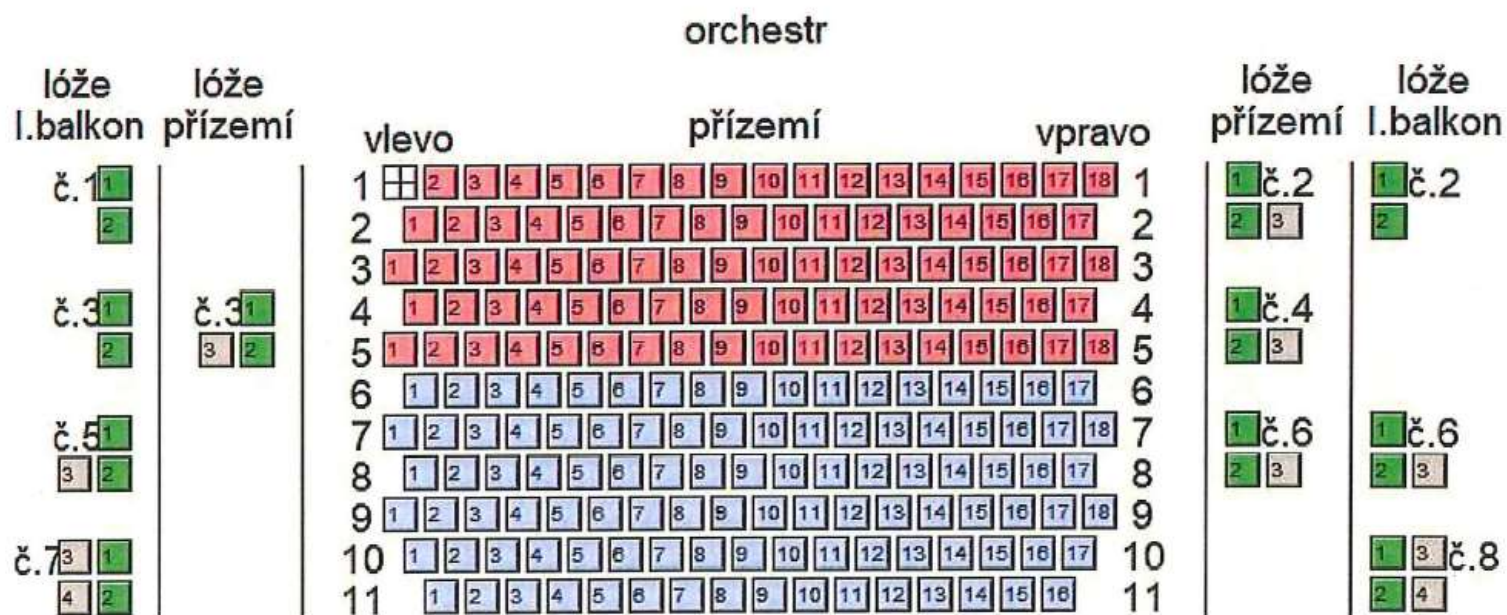

Prodaná nevěsta

- | | |
|-------------------------------------|-------|
| Řada 1-5 cena vstupenky | 350,- |
| Řada 6-11 cena vstupenky | 300,- |
| I. balkon cena vstupenky | 320,- |
| II. balkon, řada 1-4 cena vstupenky | 300,- |
| II. balkon, řada 5-6 cena vstupenky | 240,- |
| Lůžka přední místa cena vstupenky | 370,- |
| Lůžka zadní místa cena vstupenky | 280,- |