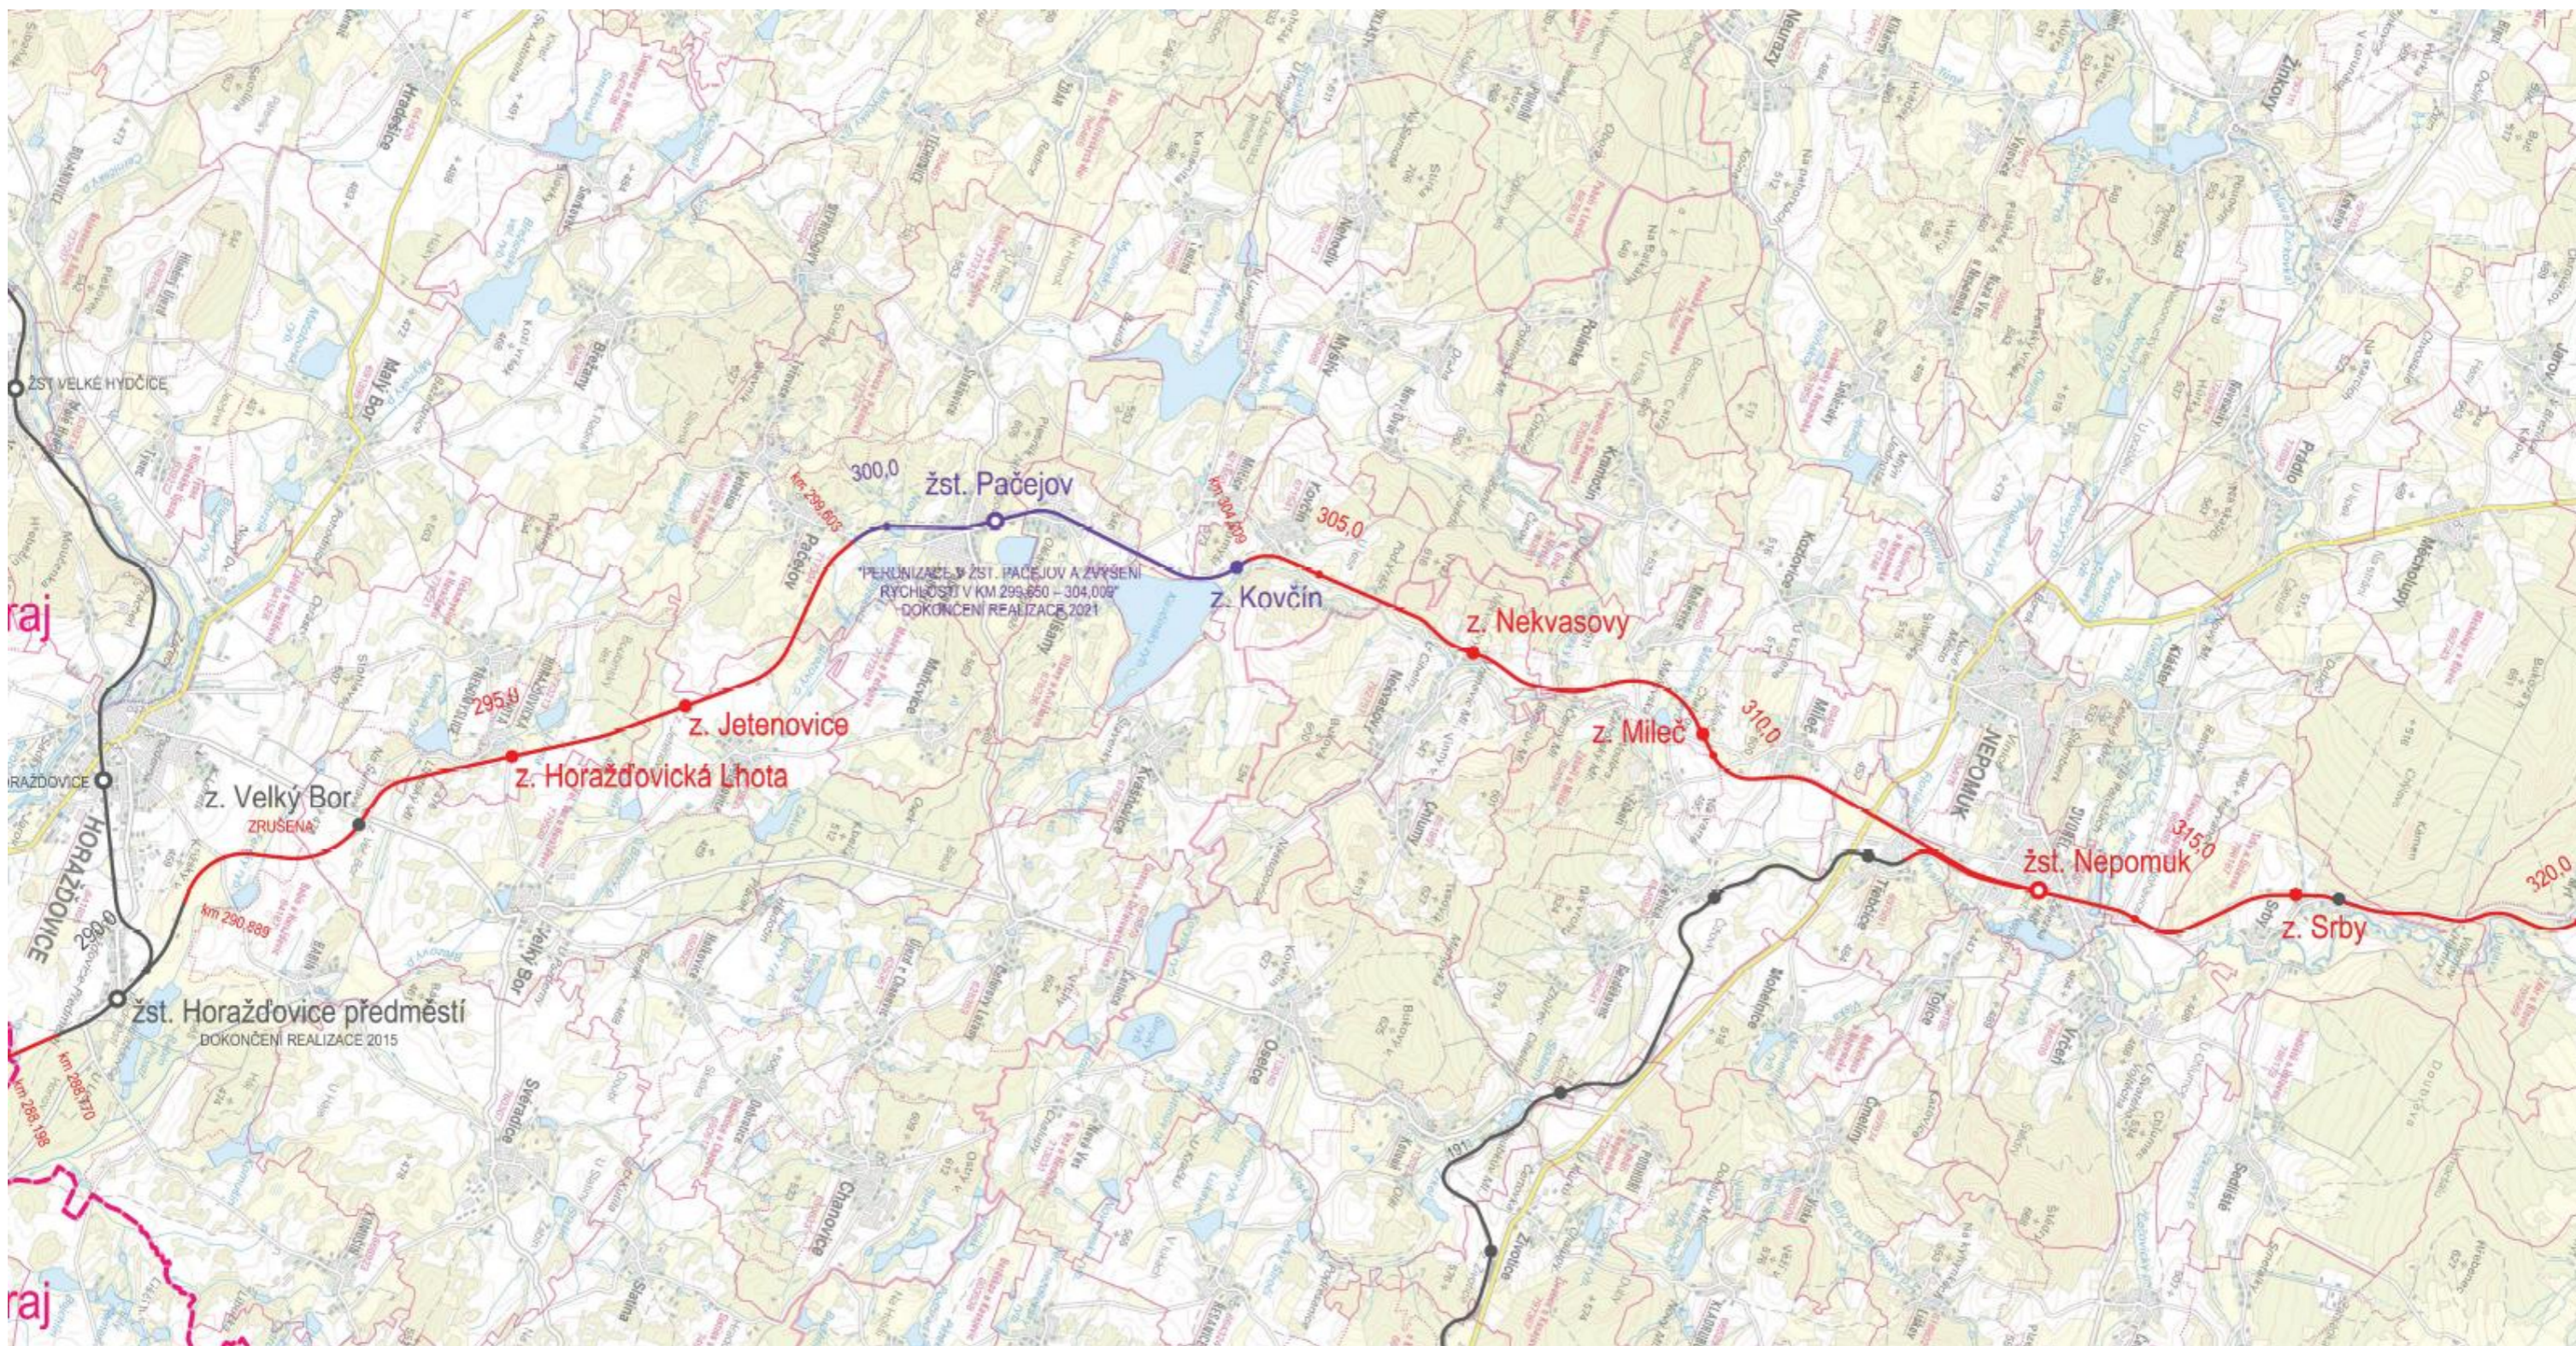

## Modernizace tratě Horažďovice předm. (mimo) – Plzeň-Koterov (mimo)